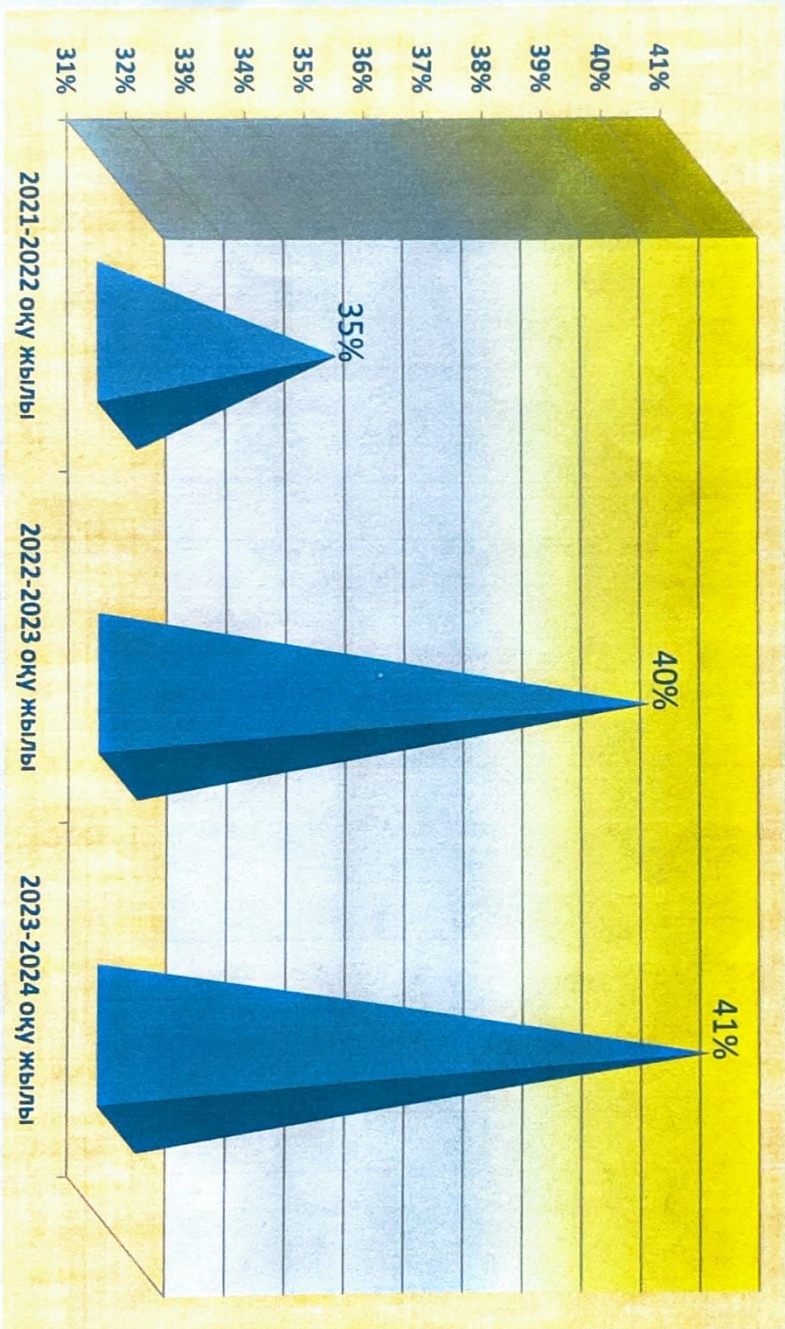

#### Пайыздық үлесі

■ Пайыздық үлесі

Мектеп директорының орынбасары  
Е. Шаймаханов

Жалпы білім беретін мектебі 3 жылдық сапалық құрамы

## "Педагог-сарапшы" санатты ұстаздардың үлесі

■ Сарапшылар үлесі